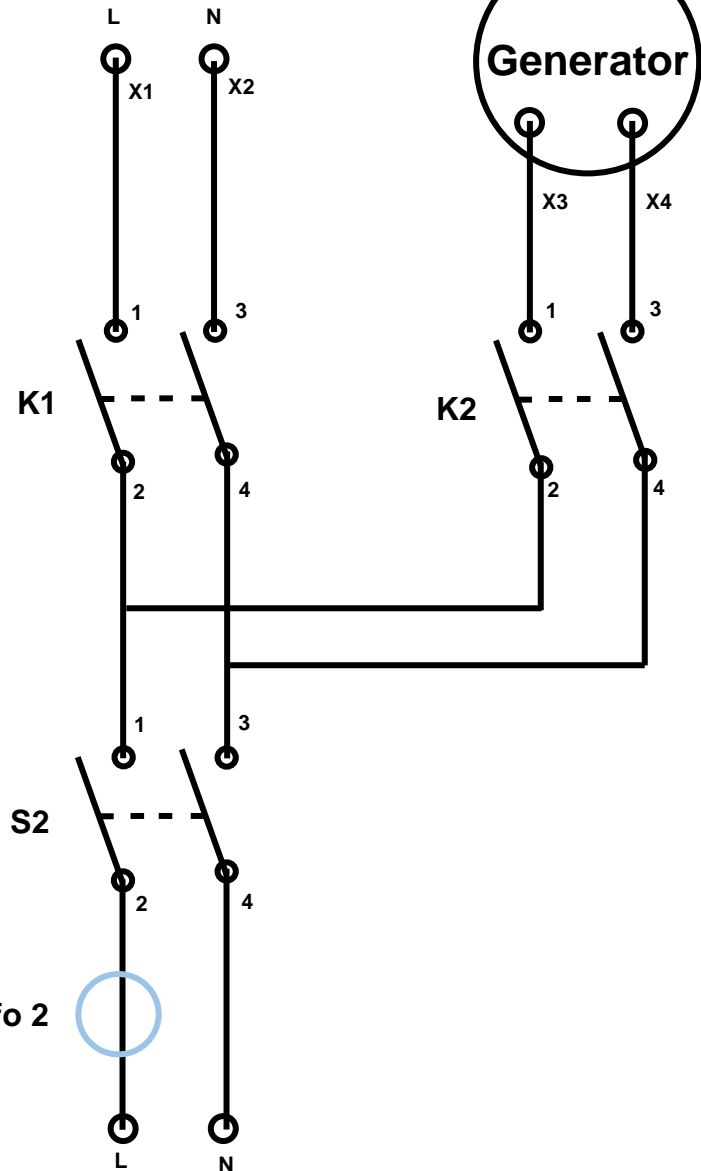

12VDC Fordeling

PLS Moduler

PLS

16DO 24VDC
750-1504

8AI 4-20mA
750-496

4AI RTD
750-450

2AI 0-30V
750-483

230VAC Fordeling

Landstrøm

Input
sinusinverter

Output
sinusinverter

Uttak 3

24VDC Fordeling