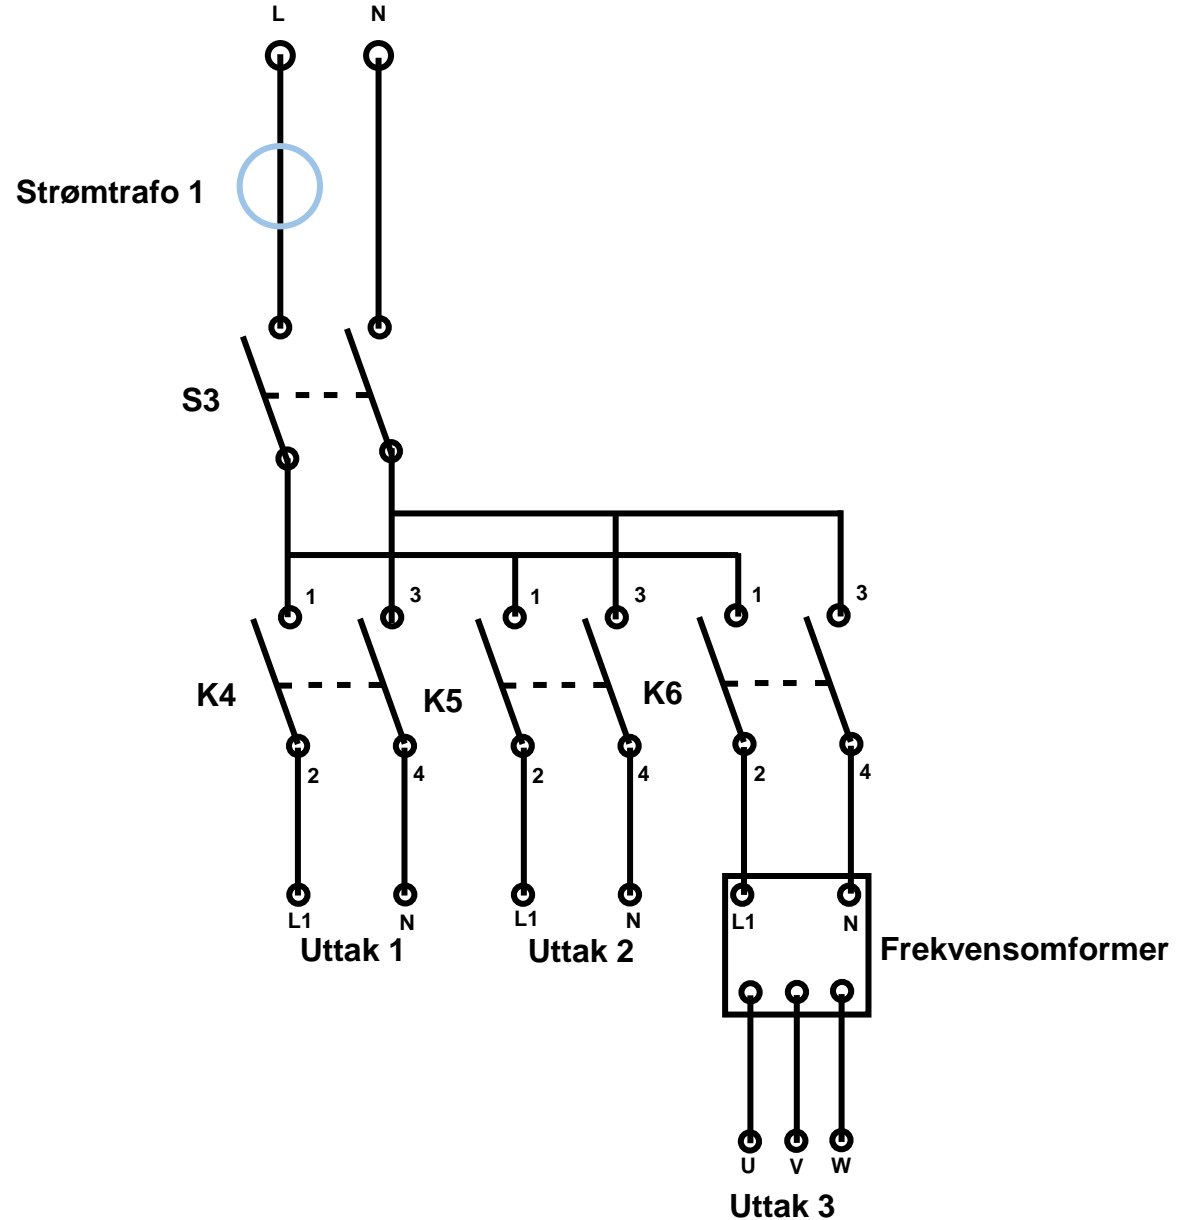

12VDC Fordeling

PLS Moduler

PLS

16DO 24VDC
750-1504

8AI 4-20mA
750-496

4AI RTD
750-450

2AI 0-30V
750-483

230VAC Fordeling

Landstrøm

Input
sinusinverter

Output
sinusinverter

Uttak 3

24VDC Fordeling