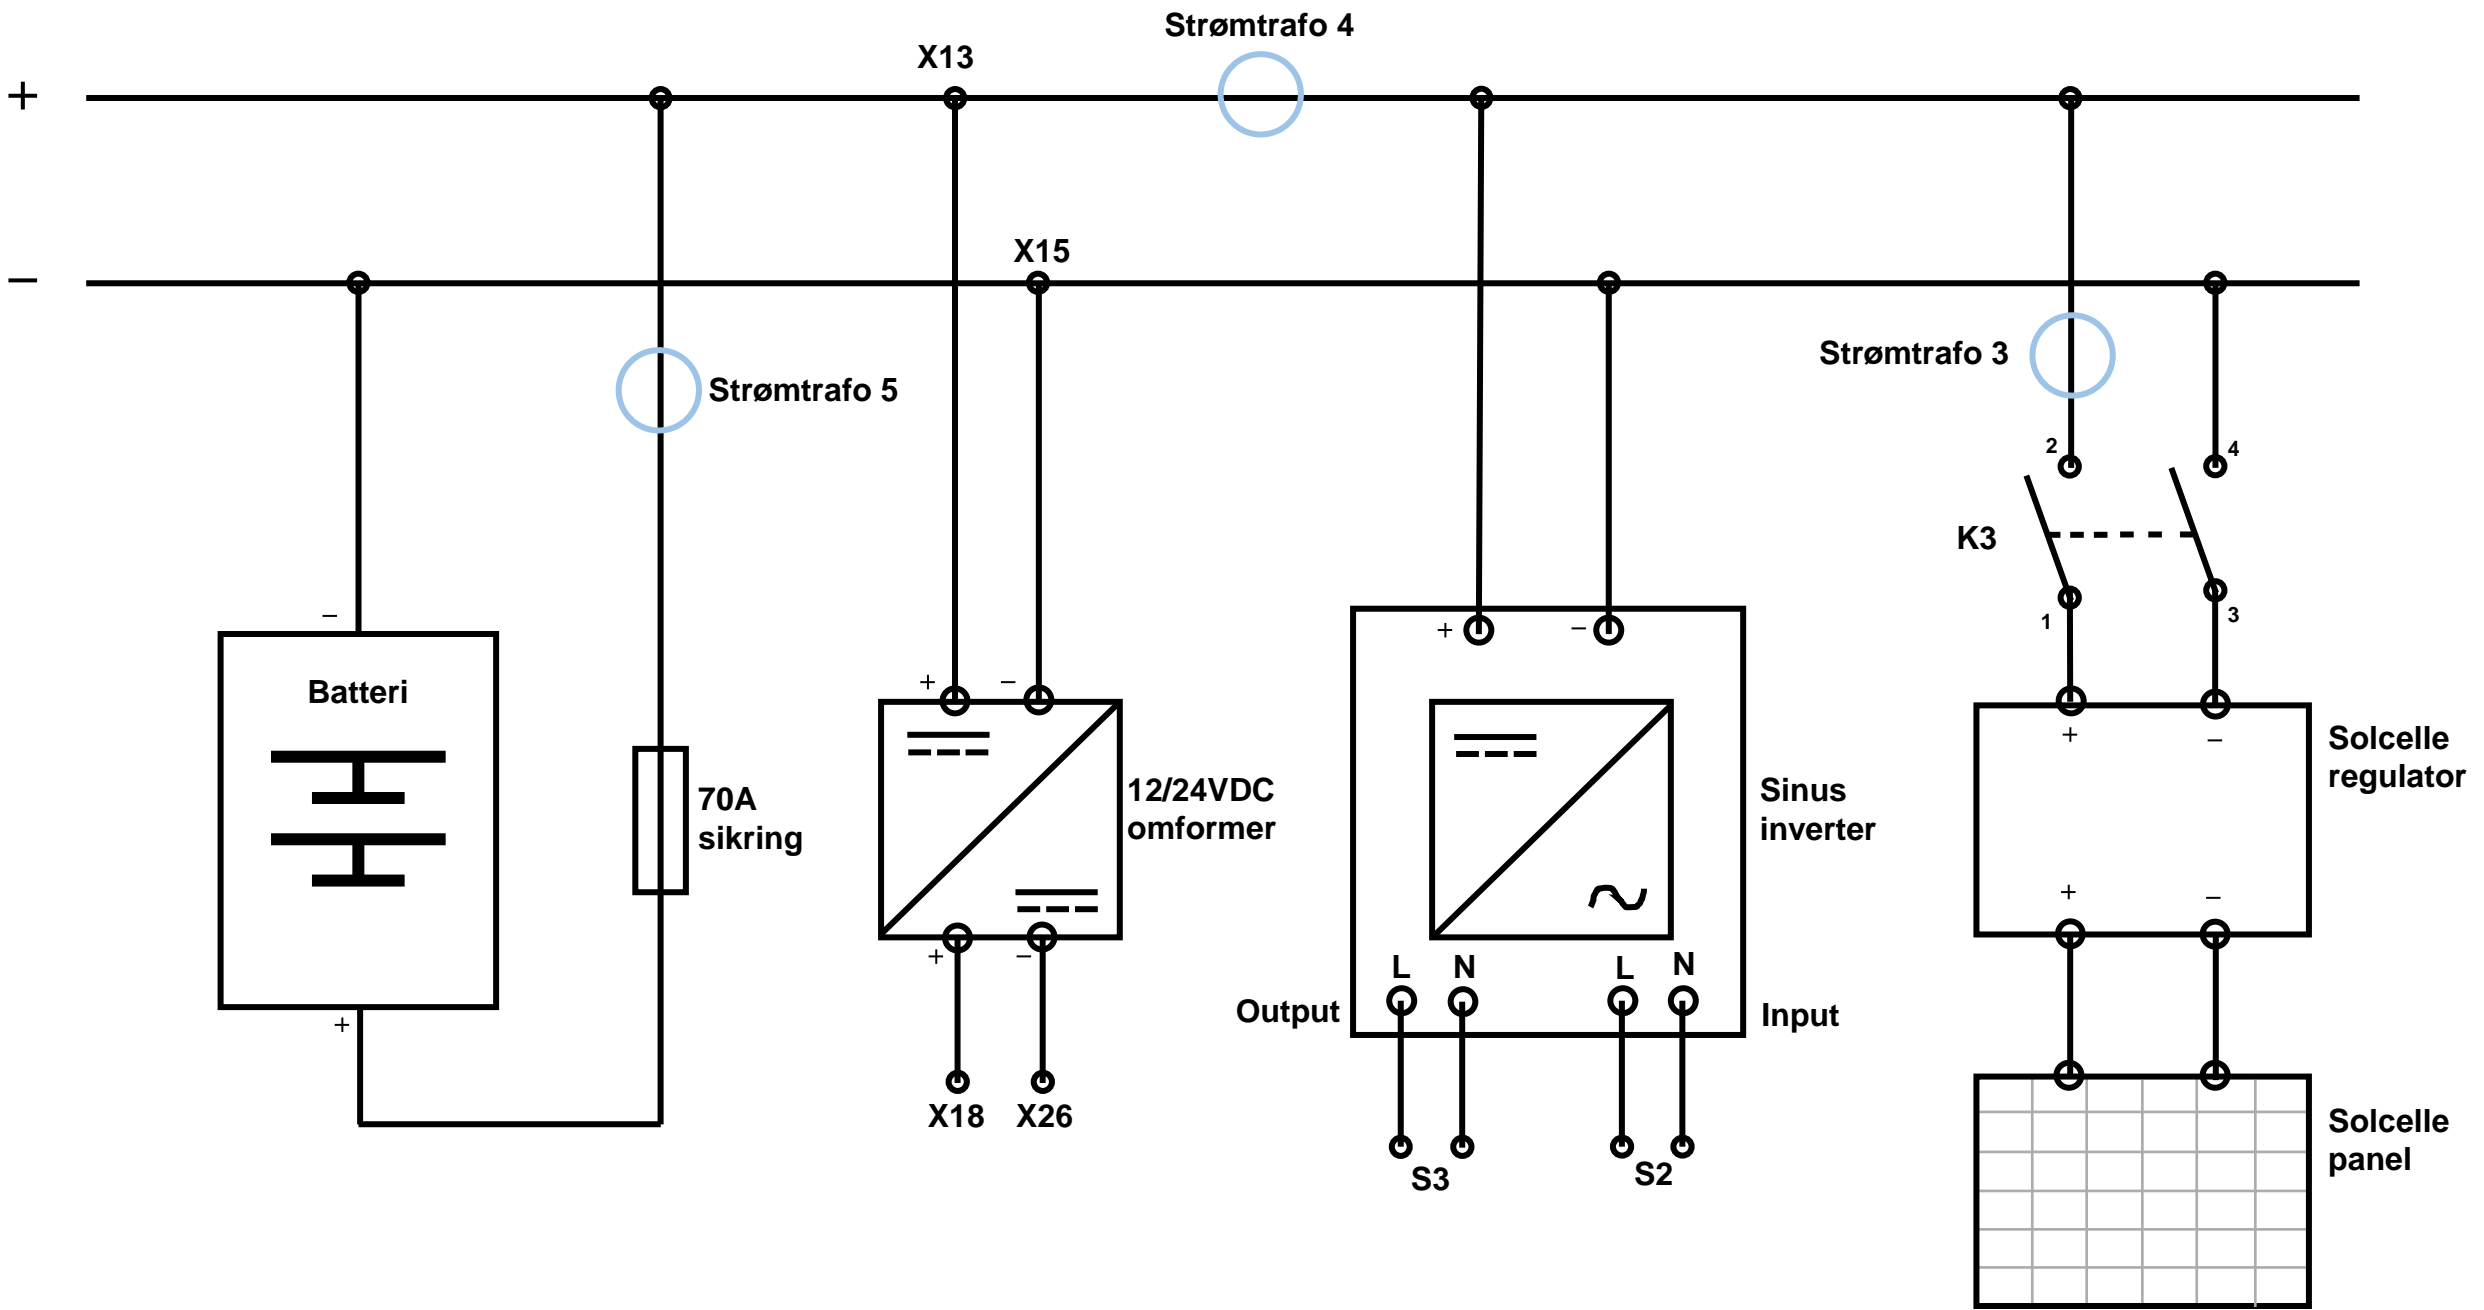

12VDC Fordeling

PLS Moduler

PLS

16DO 24VDC
750-1504

8AI 4-20mA
750-496

4AI RTD
750-450

2AI 0-30V
750-483

230VAC Fordeling

Landstrøm

Input
sinusinverter

Output
sinusinverter

Uttak 3

24VDC Fordeling