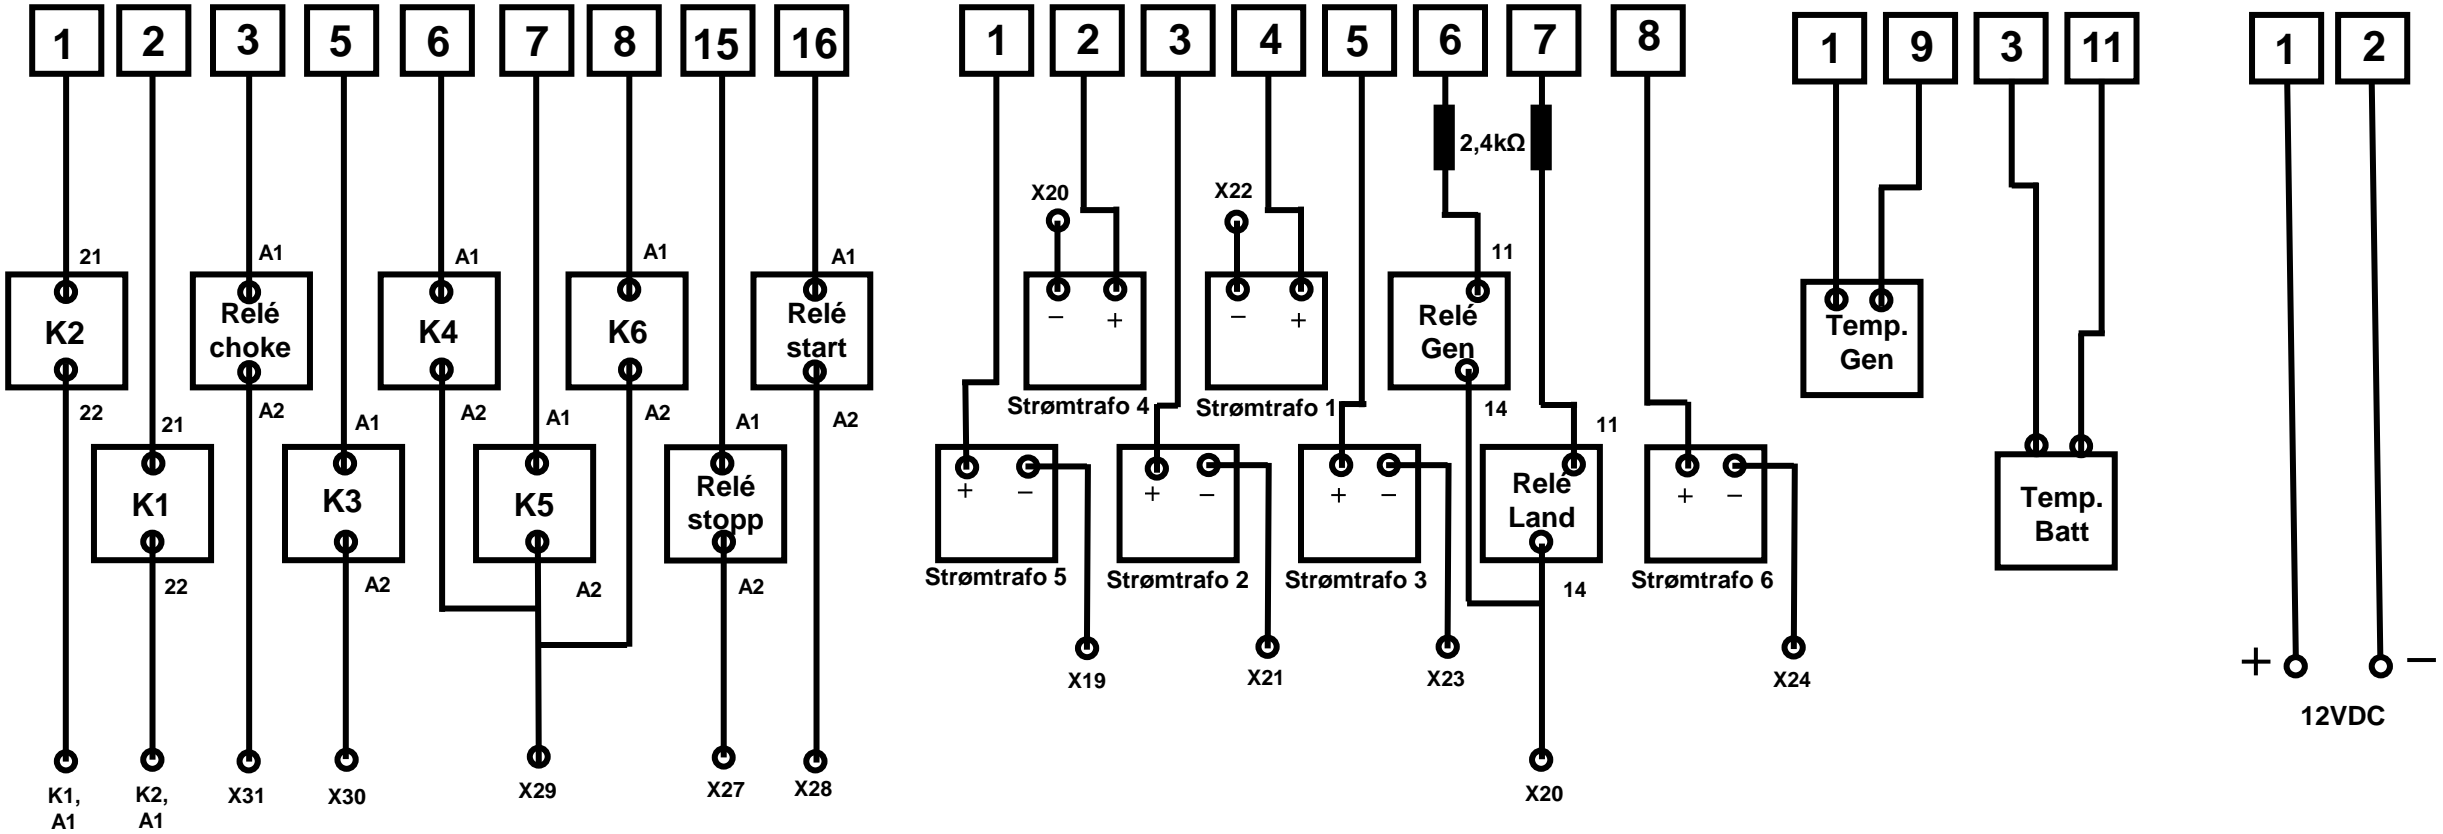

12VDC Fordeling

PLS Moduler

PLS

16DO 24VDC
750-1504

8AI 4-20mA
750-496

4AI RTD
750-450

2AI 0-30V
750-483

230VAC Fordeling

Landstrøm

Input
sinusinverter

Output
sinusinverter

Uttak 3

24VDC Fordeling